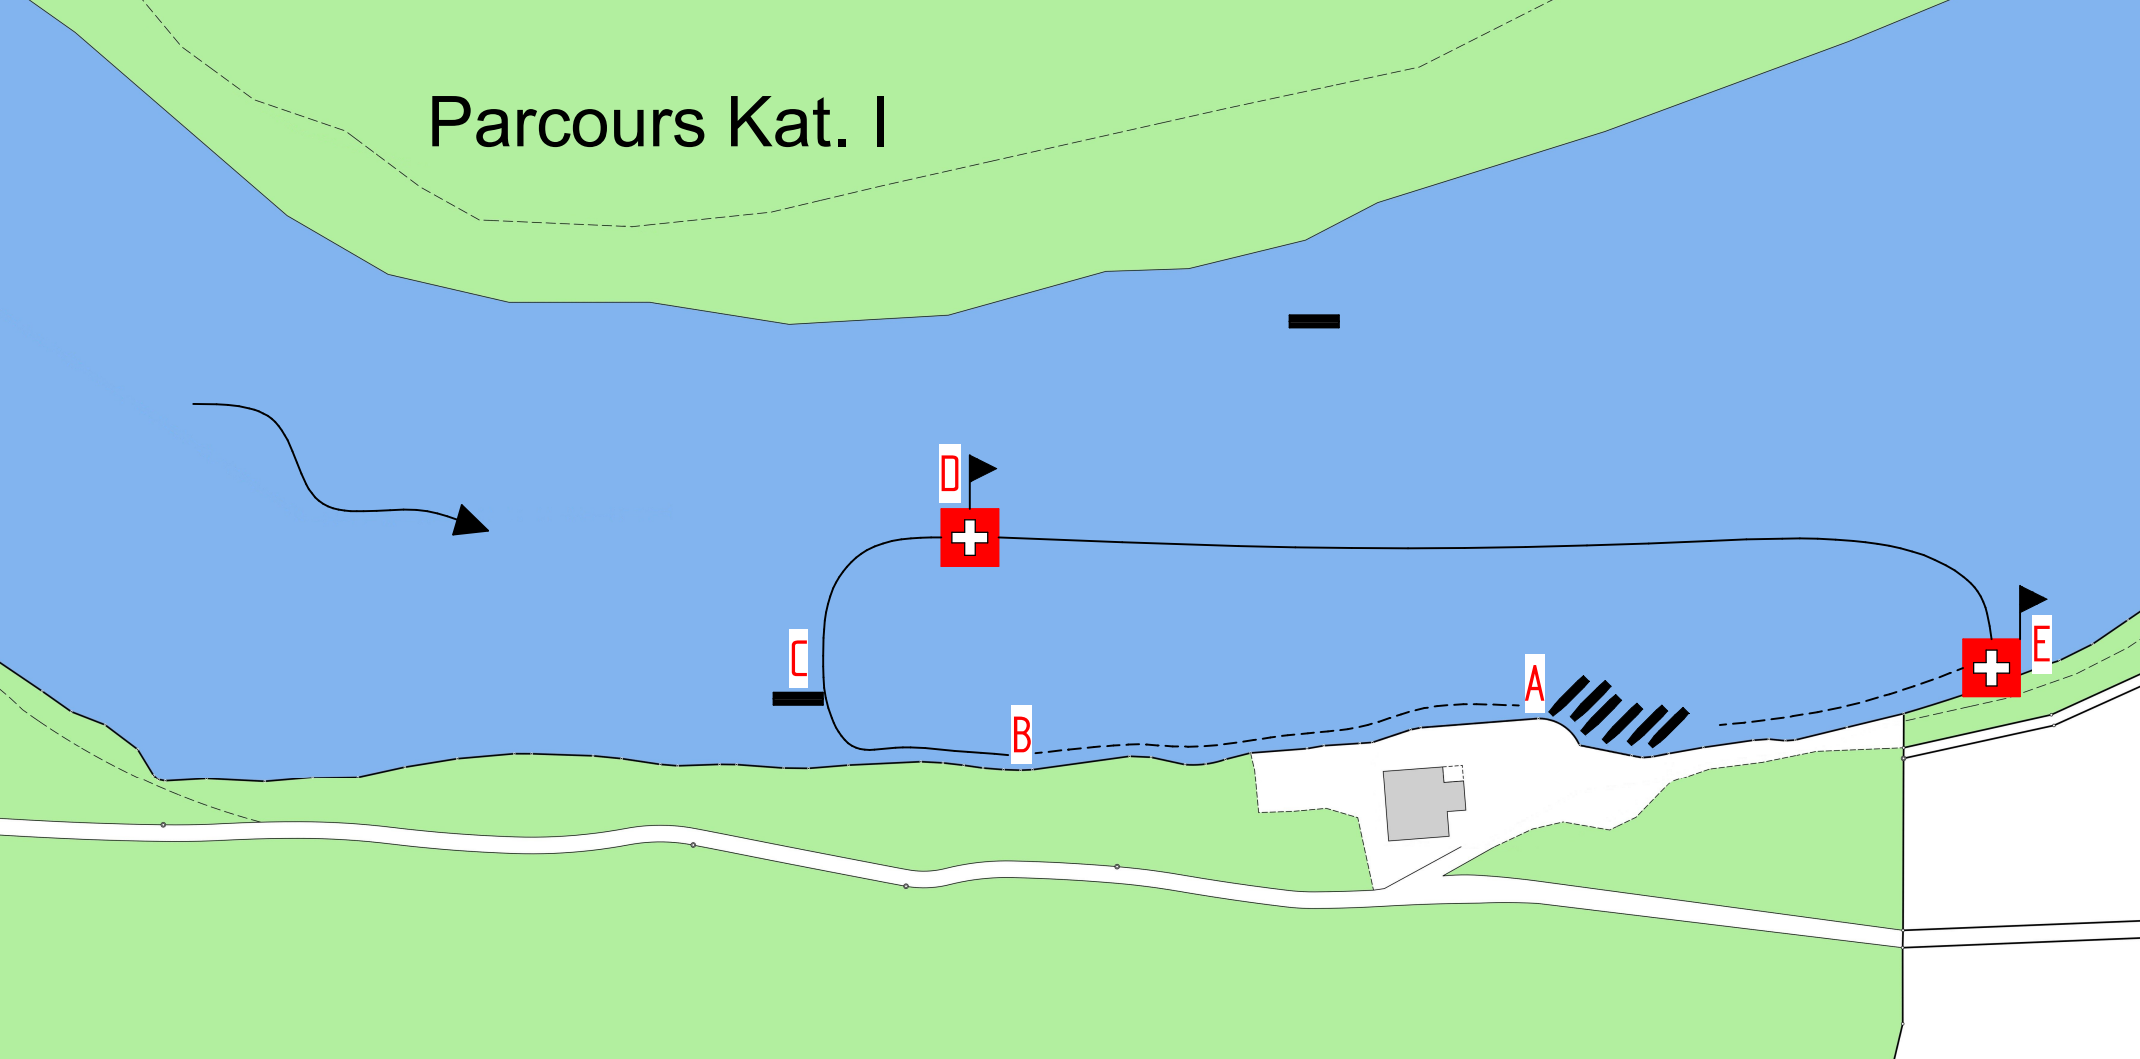

Parcours Kat. I

Bewertung:

- A Anmeldung
- B Start
- C Unterfahren eines markierten Felsens 20
- D Durchfahrt 20
- E Landung auf bestimmtes Ziel 20

Zeit:

D - E 10

Total: 70

Kanton Bernisches Pontonierwettfahren
Wynau 5.-7. Juni 2026